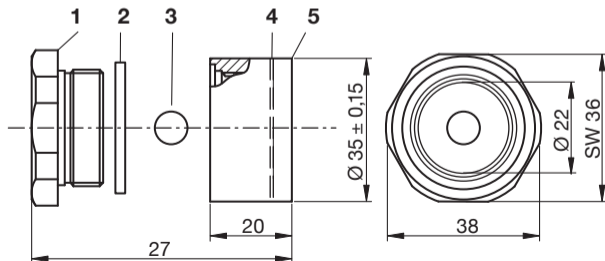

Sight glass type GSG-22-17,5

Sight glass set type SSG-22G

- 1 Sight glass GSG-22-17,5
- 2 Gasket type: DR-32-1,6
- 3 Float ball
- 4 Hole disc
- 5 Welding body