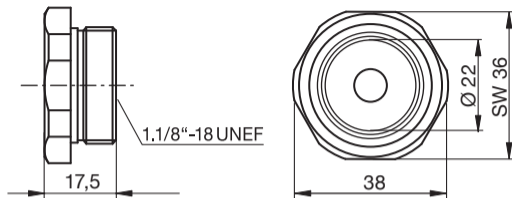

Sight glass type GSG-22-17,5

Sight glass set type SSG-22G

- 1 Sight glass GSG-22-17,5
- 2 Gasket type: DR-32-1,6
- 3 Float ball
- 4 Hole disc
- 5 Welding body