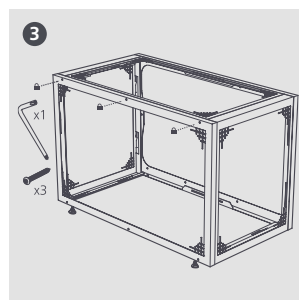

Informatie is correct bij het ter perse gaan.