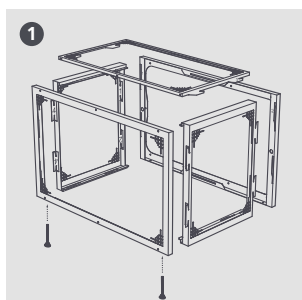

Informatie is correct bij het ter perse gaan.