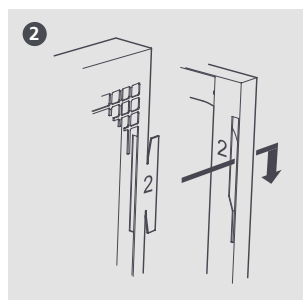

Informatie is correct bij het ter perse gaan.