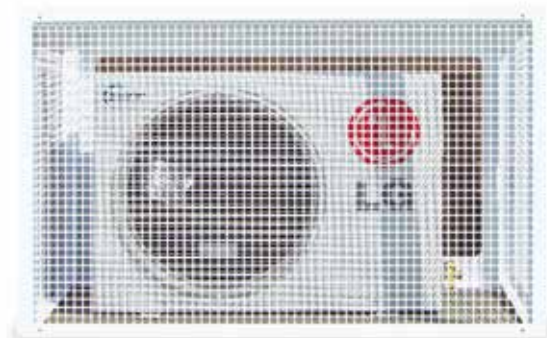

NL

Rapid Fit Kooi

Rapid Fit afschermingen wordt vandalisme ontmoedigd en wordt schade aan waardevolle apparatuur voorkomen, installaties voorkomen, terwijl deze toch snel zijn te monteren.

HOOFDKENMERKEN

- Dankzij het ontwerp met lippen en sleufgaten kunnen de panelen eenvoudig en gemakkelijk worden verbonden
- De panelen zijn uitneembaar voor onderhoud van de unit
- Inclusief 3 vandaalbestendige schroeven
- Instelbare voeten voor service op grondhoogte
- Er zijn bodempanelen en lekbakken verkrijgbaar voor afschermingen die hoog tegen een wand zijn gemonteerd

SPECIFICATIES

Materiaal	Zink gepassiveerd staal met poedercoating (ivoorwit)
-----------	--

Hebt u de montage mogelijkheden van uw unit overwogen...
Big Foot Systems
'Fix-it Foot', verkrijgbaar in verschillende afmetingen tot 1 m.