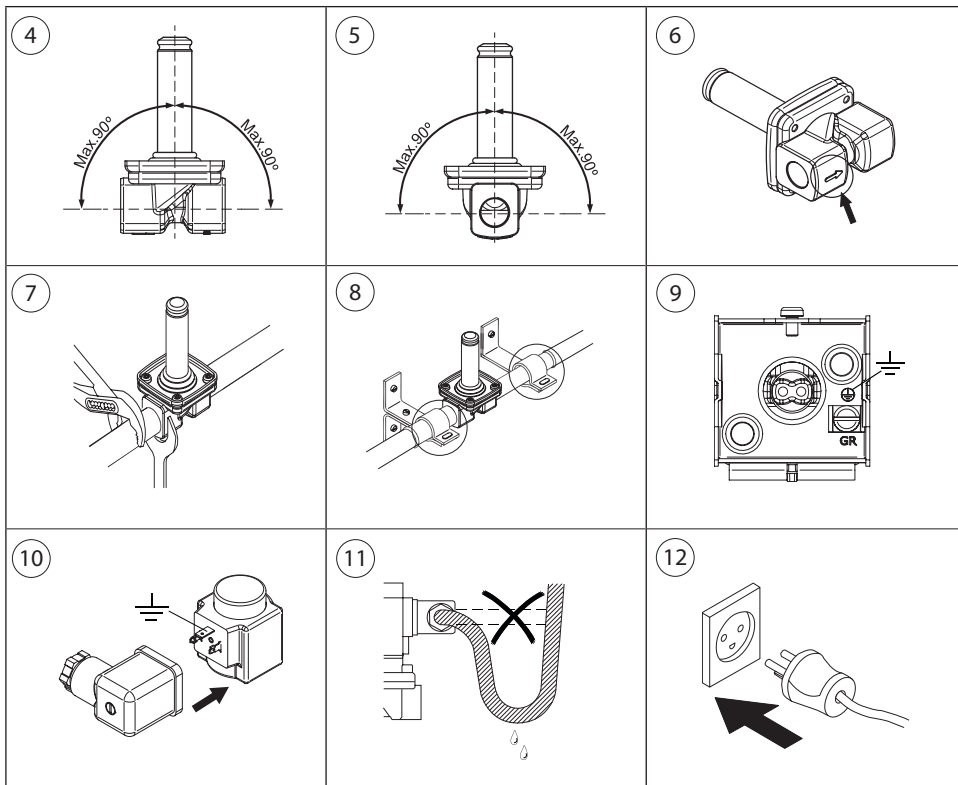

Installation guide

Solenoid valve

Type EV220B 6 - EV220B 22

032R9328

032R9328

13

DN	MWP		Max. test pressure PT	
	[bar]	[psi]	[bar]	[psi]
6 - 10	20	290	30	435
11.5 - 22	10	145	15	225

EN 60730-2-8