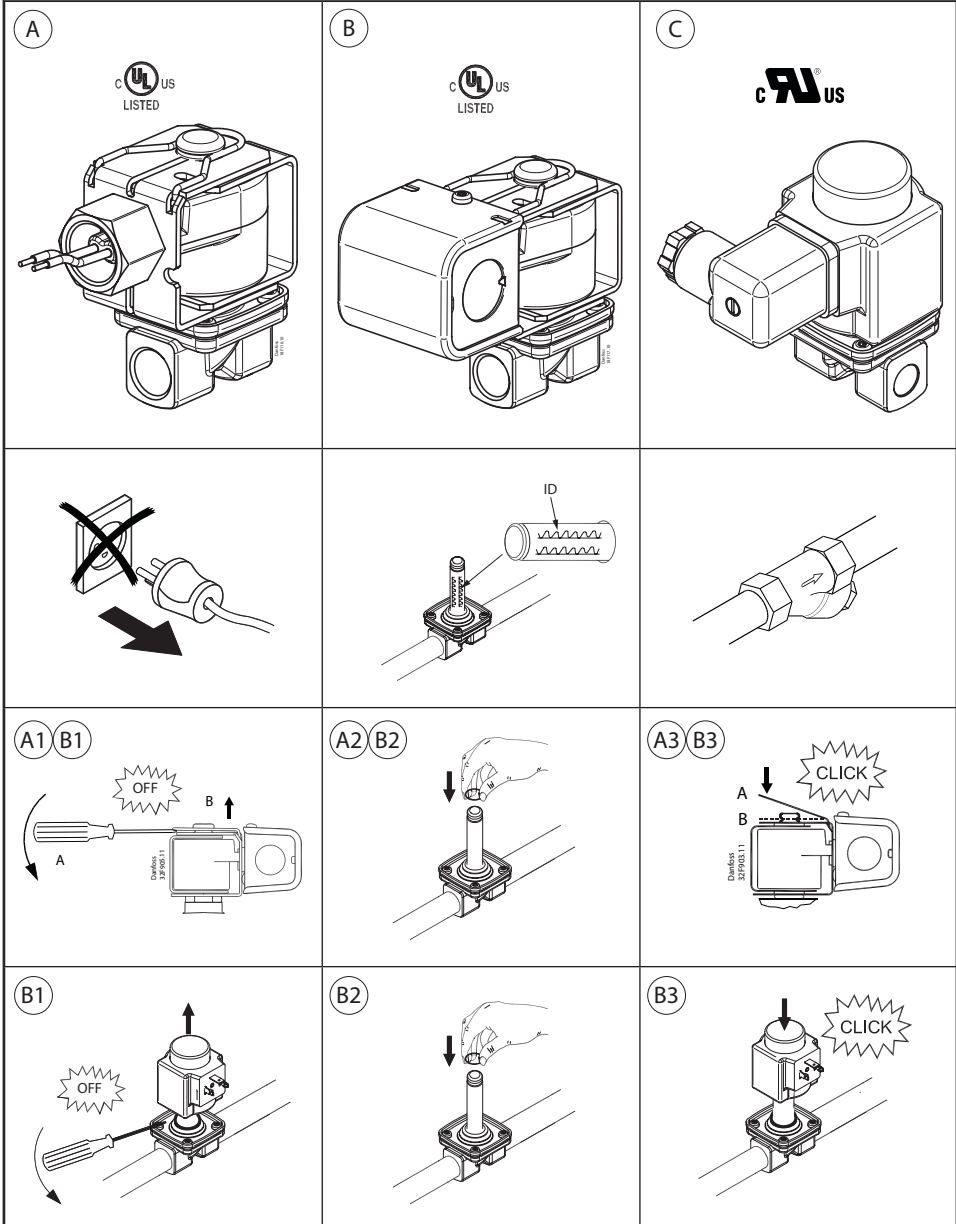

Installation guide

Solenoid valve

Type EV220B 6 - EV220B 22

032R9328

032R9328

13

DN	MWP		Max. test pressure PT	
	[bar]	[psi]	[bar]	[psi]
6 - 10	20	290	30	435
11.5 - 22	10	145	15	225

EN 60730-2-8